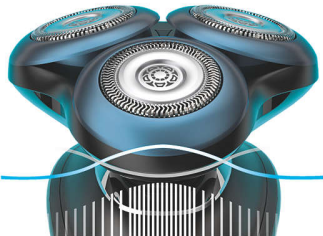

편리한

- 수염과 구레나룻을 위한 스마트클릭 프리시전 트리머
- 50분 무선 면도
- 한 시간 이내로 완충
- 5분 고속 충전으로 한 번의 면도 가능

부드러운 밀착 면도

- 밀착되며 섬세한 면도를 위한 면도기

맞춤형

- 수북하게 자란 수염도 완벽하게
- 민감한 피부를 위한 면도 설정
- 다양한 모든 피부를 위한 맞춤형 면도 조언

주요 제품

스킨글라이드 링

필립스의 첨단 미립자 기술이 구현하는 부드러운 활주력을 경험해 보세요. 공기 역학의 미끄럼 원리에서 착안한 면도기 링은 작고 유리 같은 수천 개의 구체로 코팅되어 있어 피부에 가장 편안하게 느껴 집니다.

GentlePrecision 면도날

민감한 피부를 위한 전기 면도기는 젤 프리시전 면도날을 장착하여 걸림이나 당김, 피부 위에서의 반복적인 움직임을 최소화합니다. 3일 동안 기른 수염에도 사용할 수 있습니다.

인텔리전트 셰이빙 센서

이 전기 면도기에는 수염의 밀도를 측정하는 파워 컨트롤 센서가 있어 완벽합니다. 측정된 후에는 면도의 강도를 쉽고 간편하게 자동 조정합니다.

맞춤형 면도 플랜

붉어짐, 베임, 피부 안으로 자라는 체모 등 다양한 피부 고민에 대한 맞춤형 조언을 활용해 보세요. 이 면도 플랜은 피부과 전문의와의 협업을 통해 개발되었으며 연결된 스킨애널리스트 앱에서 사용자의 면도 습관과 기술에 대한 조언을 제공합니다. 면도가 진행되는 동안 앱이 진행 상황을 추적하고 최상의 피부를 위한 조언을 조정해 줍니다.

여러 방향의 ContourDetect

면도기 헤드가 얼굴과 목의 모든 윤곽과 곡선을 따라 부드럽게 움직입니다. 살짝만 눌러도 밀착되므로 피부 자극이 최소화됩니다.

민감성 면도 설정

피부에 맞게 제시된 권장 속도 설정으로 면도하거나 연결된 스킨애널리스트 앱을 통해 나만의 스타일을 연출해 보세요. 일반, 민감한 피부용, 아주 민감한 피부용 옵션이 마련되어 있습니다.