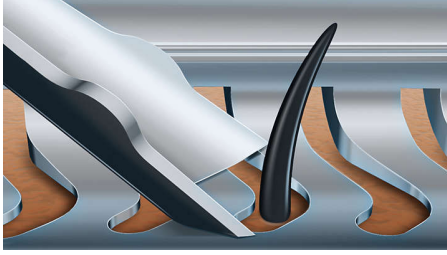

한 번에 20% 더 많은 수염* 면도

필립스의 최첨단 면도기 Shaver 9000은 고유한 입체 면도 기술로 얼굴의 모든 곡면에 밀착하여 더 넓은 범위를 면도할 수 있으며 V-Track 시스템이 수염을 면도하기에 최적의 위치로 유도하여 보다 매끄러운 면도가 가능합니다.

편리한 사용

- 세면대에서 행굴 수 있는 면도기
- 기능을 쉽게 사용할 수 있는 직관적인 아이콘
- 1시간 충전 후 50분 무선 면도 가능
- 2년 보증

편안한 면도

- 간편한 건식 면도 및 상쾌한 습식 면도가 모두 가능한 아쿠아텍

완벽한 설계

- 면도날이 수염의 위치를 완벽하게 잡아주므로 밀착 면도 가능
- 8방향으로 구부러지는 뛰어난 성능

최고의 면도감 체험

- 5가지 길이 설정이 가능한 스마트클릭 수염 스타일러

주요 제품

V-Track 프리시전 면도날 시스템

완벽한 밀착 면도를 경험하세요. V-Track 프리시전 면도날이 누운 수염이나 길이가 다른 수염을 포함하여 모든 수염을 최적의 면도 위치로 유도합니다. 더 적은 횟수로 밀어도 30% 더 밀착하여 면도하므로 피부를 최고의 상태로 유지시켜 줍니다.

8방향 입체 면도 헤드

8방향 입체 면도 헤드로 얼굴과 목의 모든 곡면을 따라 면도할 수 있습니다. 한 번의 움직임으로 수염을 20% 더 많이 제거하므로 최대한 밀착된 매끄러운 면도가 가능합니다.

습식 및 건식 면도가 가능한 아쿠아텍 기능

선호하는 면도 방식을 선택할 수 있습니다. 습식 및 건식 아쿠아텍 썬을 사용해 빠르고 편안하게 건식 면도를 하거나, 샤워 시에도 젤 또는 폼을 사용해 습식 면도를 할 수 있습니다.

스마트클릭 수염 스타일러

SmartClick 턱수염 스타일러 액세서리로 새로운 스타일을 연출해 보세요. 긴 수염에서 말끔하게 정리한 수염 스타일까지 5가지 길이 설정에서 선택할 수 있습니다. 부드러운 원형 팁과 빛이 피부 자극을 막아줍니다.