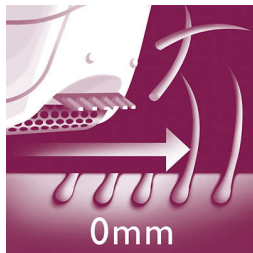

Temeljiti rezultati

- Učinkovit sustav za epilaciju izvlači dlačice s korijenom
- Nježni diskovi za izvlačenje dlačica uklanjaju dlačice bez čupanja

Istaknute znač.

Specifikacije

Ergonomska drška

Zaobljeni oblik savršeno pristaje u ruku i omogućava udobno skidanje dlačica. A pored toga odlično izgleda!

Nježni diskovi za izvlačenje dlačica

Ovaj epilator ima nježne diskove za izvlačenje dlačica koji uklanjaju dlačice duljine tek 0,5 mm bez povlačenja kože.

Epilacijska glava koja se može prati

Ovaj epilator ima epilacijsku glavu koja se može prati. Glava se može odvojiti i oprati pod mlazom vode kako bi se osigurala bolja higijena

Učinkovit sustav za epilaciju

Učinkovit sustav epilacije pruža višetjednu glatkoću kože

Glava za brijanje

Glava za brijanje prati konture bikini linije i pazuha te osigurava glatko brijanje.

Češalj za podrezivanje