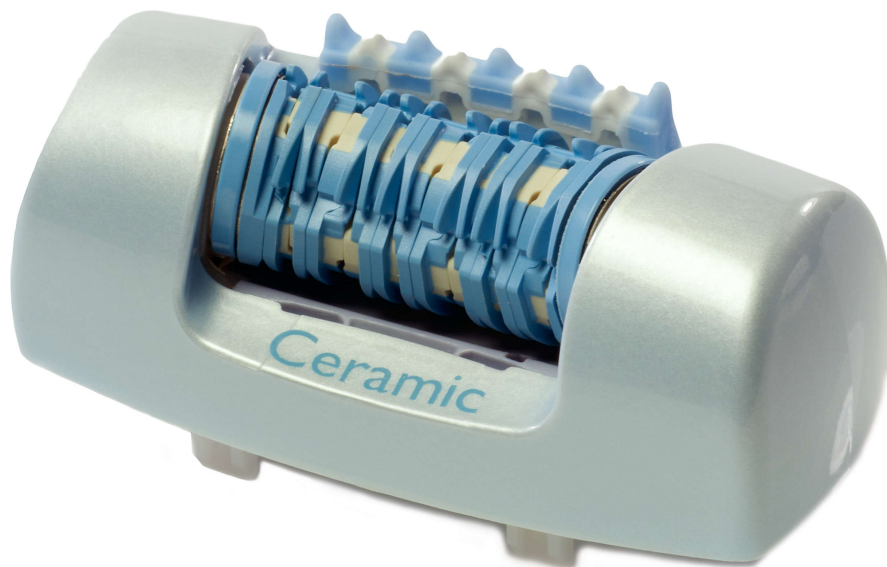

PHILIPS

Epilálófej

gyöngy (kék)

HP1058/01

A folyamatosan sima borotválkozásért

Találja meg kapcsolódó termékeinket a termékjellemzők fülön

Új borotvafejre van szüksége a női borotvájához? Ez a borotvafej tökéletesen eltávolítja a szőrszálakat. A tökéletes és hosszan tartó eredményért!

Egyszerű használat a Philips alkatrészeknek köszönhetően

- Újítsa fel termékét egyszerűen eredeti Philips alkatrészekkel

Fénypontok

Termékalkatrészek egyszerű beszerzése

A terméknek időről időre javításra van szüksége, viszont a Philips vevőszolgálatán keresztül az új alkatrészek beszerzése sohasem volt ennél egyszerűbb. Mindezt garantált Philips minőséggel biztosítva.

Műszaki adatok

Cserélhető alkatrészek

Különböző terméktípusokhoz: HP6501/00, HP6501/99

Különböző terméktípusokhoz: PT736/18