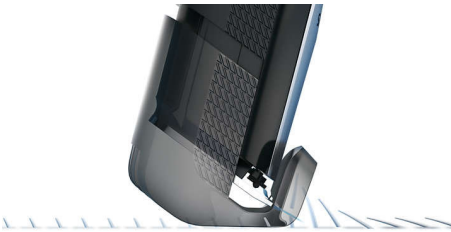

BT5205/16

Izceltie produkti

Dinamiska bārdas vadotņu sistēma

Dinamiskā bārdas vadotņu sistēma ar iebūvēto matiņu pacelšanas ķemmi paceļ matiņus līdz asmeņu līmenim, lai iegūtu vienmērīgus rezultātus, un ļauj iegūt precīzus 3 dienu rugājus, īsu bārdu un vai garu bārdu.

Iebūvēta matiņu pacelšanas ķemme

Apgriež rugājus ar vienu gājienu, saudzējot ādu. Mūsu jaunā iebūvētā matiņu pacelšanas ķemme paceļ un virza matiņus asmeņu līmenī, nodrošinot vieglu un vienmērīgu griezumumu.