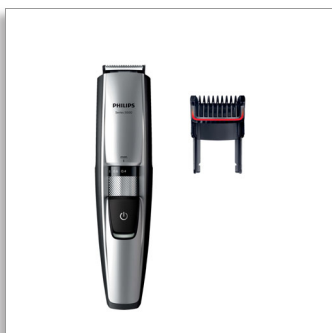

Philips Beardtrimmer
series 5000
Bārdas rugāju trimmeris

0,2 mm precīzi iestatījumi
Metāla asmeņi
70 min izm. bez vada/1 h uzlāde
Iebūvēta matiņu pacelšanas
ķemme

BT5205/16

Viegls, līdzens griezumums

Dinamiska bārdas vadotņu sistēma līdzenam rezultātam

Šis trimmeris ar pilnībā metāliskiem asmeņiem ļauj iegūt precīzi 3 dienu rugājus, īsu bārdu vai garu bārdu. Mūsu jaunā iebūvētā matiņu ķemme paceļ matiņus, lai iegūtu efektīvus un līdzenus griešanas rezultātus ar vienu kustību