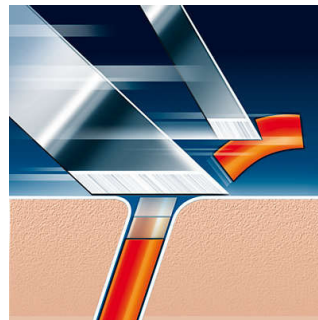

www.philips.com

HS85/44

Fénypontok

Super Lift & Cut technológia

A Philips borotva kettős vágóélrendszere: az első penge megemeli, a második pedig levágja a szőrszálakat a kényelmes és alapos borotválkozás érdekében.

Flex Tracker rendszer

A Flex Tracker rendszer automatikusan követi arca körvonalait, és véd a bőrirritáció ellen.

Zseléelosztó gyűrűk

A borotvafejek egyedi zseléelosztó gyűrűinek köszönhetően a borotva könnyedén sülkik a bőrén.