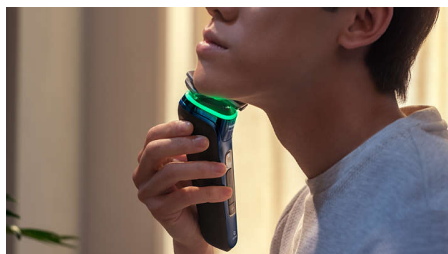

Power Adapt sensors

Inteligentais sejas apmatojuma sensors 500 reižu sekundē nosaka matiņu biezumu. Šī tehnoloģija automātiski pielāgojas griešanas jaudai, lai sniegtu vieglu un patīkamu skūšanos.