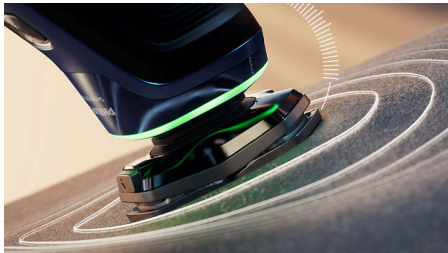

tuva skūšana

- Pielāgojas jūsu sejas kontūrām
- Uzlabota precizitāte gludam skuvumam*
- Gluda slidēšana labākai ādas aizsardzībai

SkinIQ tehnoloģija

- Palīdz Jums noskūties ar optimālu spiedienu
- Pielāgojas jūsu bārdai, lai atvieglotu skūšanos
- Pilnveidojiet savu skūšanās metodi ar lietotni Philips GroomTribe
- Sniedz padomus par labāku skūšanās metodi ar mazāku nepieciešamo kustību skaitu

Izceltie produkti

Spiediena aizsargsensors

Pareiza spiediena izmantošana ir tuvuma un ādas aizsardzības atslēga. Uzlabotie sensori skuveklī nolasa spiedienu, ko jūs pieliekat, un inovatīvais gaismas signāls parāda, kad jūs nospiežot pārāk stipri vai pārāk maz. Individualizētam skūšanās, kas ir piemērots tieši Jums.