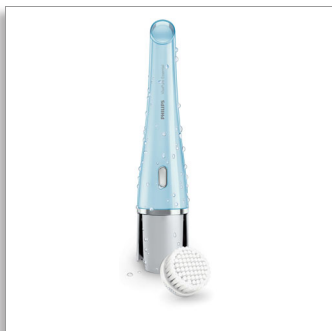

Philips VisaPure Essential
Dispositivo per la pulizia
del viso

Tecnologia DualMotion

Pulizia
1 spazzola di pulizia
1 impostazione di intensità

SC5265/12

Pelle pulita, morbida e radiosa

Pulizia 10 volte migliore*

Philips VisaPure Essential presenta una nuova tecnologia per la cura della pelle che migliorerà la tua pulizia senza alcuno sforzo aggiuntivo. Un modo delicato per lasciare la tua pelle pulita, morbida e radiosa.

- Un'impostazione di intensità: pulizia delicata

Facile da usare, si adatta alla tua dermocosmesi quotidiana

- Philips VisaPure Essential può essere usato sotto la doccia
- Migliora l'assorbimento dei tuoi prodotti di dermocosmesi preferiti
- Le testine sono facili da pulire con acqua calda e sapone
- Progettato appositamente per un'igiene ottimale
- Il supporto ricarica Philips VisaPure Essential quando è collegato

Timer intelligente per zone della pelle

Il viso può essere diviso in varie zone. L'intelligente timer skinzone ti comunica con una breve pausa quando è il momento di passare a un'altra zona del viso. Il dispositivo si arresta automaticamente dopo il programma completo del viso. Il programma di pulizia dura 1 minuto.