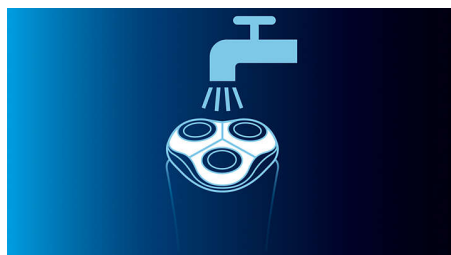

Système Super Lift&Cut

Le système à deux lames intégré à votre rasoir électrique soulève les poils pour une coupe confortable sous le niveau de la peau et un rasage en tout confort et de très près.

Dynamic Contour Response

Le rasoir épouse parfaitement toutes les courbes du visage et du cou, pour un rasage agréable, tout en douceur.

Rasoir entièrement lavable

Ce rasoir électrique est entièrement lavable et muni du système QuickRinse qui permet un rinçage plus rapide.