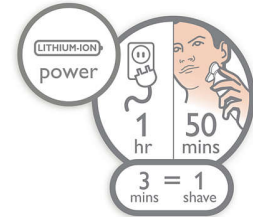

Penggunaan nirkabel - 50 menit

Baterai lithium-ion yang kuat dan hemat energi membuat Anda bisa lebih sering bercukur dalam satu kali pengisian daya. Isi daya selama satu jam dan Anda bisa bercukur hingga 50 menit. Isi daya selama 3 menit dan daya yang ada akan cukup untuk satu kali bercukur.

Indikator baterai 2 tingkat

Layar LED multi-level menunjukkan kapan baterai hampir habis, kapan Anda perlu kepala cukur baru, dan kapan travel lock aktif. Travel lock mencegah agar produk tidak menyala secara tidak sengaja. Tekan tombol mana saja selama 3 detik untuk mengaktifkan travel lock, agar produk tidak menyala secara tidak sengaja. Simbol kunci warna merah akan muncul jika travel lock aktif.