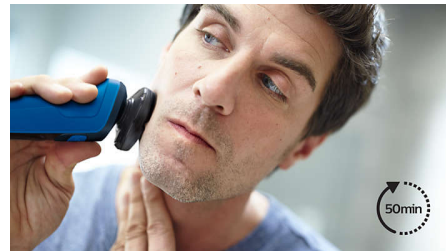

50 Minuten kabellos rasieren

Nach einer vollständigen Aufladung können Sie sich 50 Minuten lang kabellos rasieren.