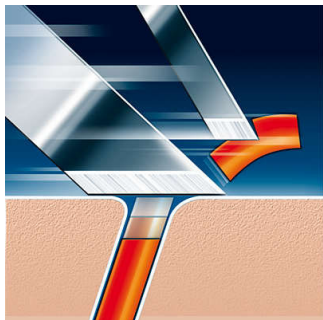

Kényelmes és alapos

- Super Lift & Cut borotvatechnológia kettős vágóélrendszerrel

A legrövidebb borostát is leborotválja

- Precíziós vágórendszer

Illeszkedik az arc és a nyak körvonalához

- Reflex Action rendszer

Gyors és alapos borotválás

- Speed-XL körkések: a gyors és alapos borotválásért

PHILIPS

Fénypontok

Super Lift & Cut technológia

A Philips borotva kettős vágóélrendszere: az első penge megemeli, a második pedig levágja a szőrszálakat a kényelmes és alapos borotválkozás érdekében.

Precíziós vágórendszer

A Philips borotva hihetetlenül vékony körkéseinek rései a hosszú szőrszálakat, a lyukak pedig a legrövidebb borostát borotválják le.

Reflex Action rendszer

Automatikusan illeszkedik az arc és a nyak körvonalához.

Speed-XL körkések

A háromsávós körkés 50%-kal nagyobb borotválási felületet biztosít a gyors és alapos borotválkozáshoz.
*a hagyományos körkéses borotvafejekhez képest.

Műszaki adatok

Borotvafejek

- Borotvafejek csomagolásonként: 1