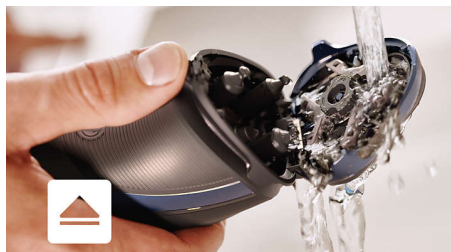

Apertura OneTouch

Basta passare le testine aperte sotto l'acqua corrente e sciacquarle accuratamente.

Uso con e senza filo

Questo rasoio è progettato per funzionare con e senza filo. Utilizzalo con filo per raderti mentre è in carica, senza filo quando è carico.