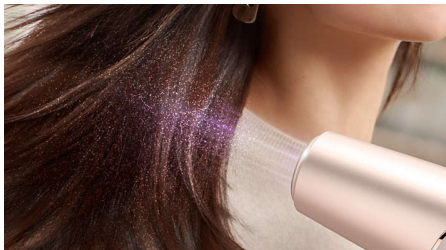

2 x joniskā aprūpe*

Šī jaudīgā sistēma rada līdz 40 miljoniem jonu žāvēšanas reizē, padarot jūsu matus spīdīgākus. Lai varat izbaudīt spīdīgus matus bez sprogām.