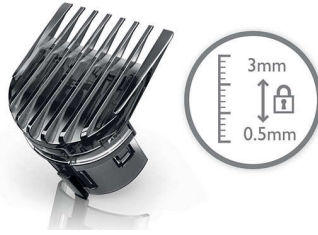

Precīzā ķemme

Īpaša precizitāte ļoti īsam matu griezumam ar specializēto ķemmi (garuma iestatījumi no 0,5 mm līdz 3 mm ar 0,5 mm intervālu).