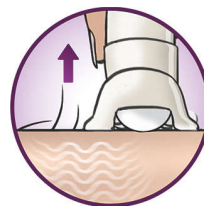

Otočný pohyb výkonného krytu pomáhá udržovat epilátor v ideálním úhlu pro optimální výsledky

Přesný bezdrátový epilátor

Skvělá řešení pro skvělé části těla. Malý, jemný a přesný epilátor je ideální pro citlivé oblasti a pro cestování.

Oholit, zastříhnout a vytvářet styl

Oholit, zastříhnout a vytvářet pro mimořádně přesné a plynulé výsledky

Jedinečný systém zvedání chloupků a vibrování

Jedinečný systém zvedání chloupků a vibrování používá k nadzvedávání jemných chloupků jemné vibrace a usnadňuje tak jejich odstranění

Omyvatelná epilační hlava

Tento epilátor má omyvatelnou epilační hlavu. Hlava je odnímatelná a omyvatelná pod tekoucí vodou pro optimální hygienu

Vysoce výkonné kotoučky

Tvarované keramické kotoučky s vysokým výkonem zabraňují proklouznutí i těm nejjemnějším chloupkům

Specifikace

Pohodlná epilace

Jemný systém
Bez kabelu
Dva rychlostní stupně

Pohodlné a hygienické

Omyvatelná epilační hlava
Čistící kartáček
Luxusní pouzdro

Rychlá a dlouhotrvající epilace

Aktivní prvek pro nadzvedávání chloupků
Mimořádně široká hlava
Hlava pro kopírování křivek vašeho těla
Tvarované keramické disky