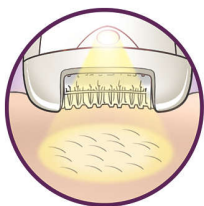

Přednosti

Bezdrátový

S bezdrátovým epilátorem můžete epilovat kdekoli. Až 40 minut bezdrátové epilace a rychlé nabíjení po dobu 1 hodiny.

Mimořádně široká hlava

Mimořádně široká hlava zachytí a odstraní více chloupků jedním tahem a docílí tak dlouhotrvajících a výjimečně hladkých výsledků během pár minut

Jemný systém

Jemný vibrační masážní nástavec stimuluje a uklidňuje pokožku a vede k příjemné epilaci

Světlo Opti-light

S vestavěným světlem Opti-light lze odhalit i nejkratší a nejjemnější chloupky

Kryt pro dokonalý výkon

Otočný pohyb výkonného krytu pomáhá udržovat epilátor v ideálním úhlu pro optimální výsledky

Přesný bezdrátový epilátor

Skvělá řešení pro skvělé části těla. Malý, jemný a přesný epilátor je ideální pro citlivé oblasti a pro cestování.