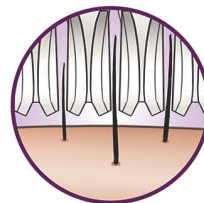

Otočný pohyb výkonného krytu pomáhá udržovat epilátor v ideálním úhlu pro optimální výsledky

Přesný bezdrátový epilátor

Skvělá řešení pro skvělé části těla. Malý, jemný a přesný epilátor je ideální pro citlivé oblasti a pro cestování.

Oholit, zastříhnout a vytvářet styl

Oholit, zastříhnout a vytvářet pro mimořádně přesné a plynulé výsledky

Jedinečný systém zvedání chloupků a vibrování

Jedinečný systém zvedání chloupků a vibrování používá k nadzvedávání jemných chloupků jemné vibrace a usnadňuje tak jejich odstranění

Omyvatelná epilační hlava

Tento epilátor má omyvatelnou epilační hlavu. Hlava je odnímatelná a omyvatelná pod tekoucí vodou pro optimální hygienu

Vysoce výkonné kotoučky

Tvarované keramické kotoučky s vysokým výkonem zabraňují proklouznutí i těm nejjemnějším chloupkům

Specifikace

Pohodlná epilace

Jemný systém
Bez kabelu
Dva rychlostní stupně

Pohodlné a hygienické

Omyvatelná epilační hlava
Čistící kartáček
Luxusní pouzdro

Rychlá a dlouhotrvající epilace

Aktivní prvek pro nadzvedávání chloupků
Mimořádně široká hlava
Hlava pro kopírování křivek vašeho těla
Tvarované keramické disky