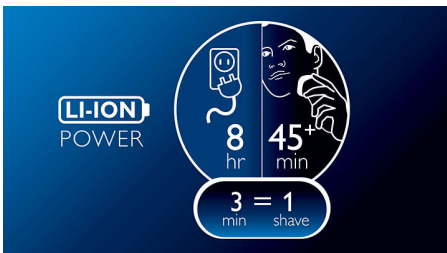

Malonus ir švarus skutimas

- „ComfortCut“ peiliukai švelniai slysta ir švariai nuskuta
- „Flex & Float“ prisitaiko prie veido ir kaklo linkių

Greičiausias būdas nusiskusti ryte

- Paprasta nuplauti
- LED ekranas
- 45+ skutimosi minučių, 8 valandų įkrovimas
- Gali būti naudojamas su laidu ir be laido

Ypatybės

„ComfortCut“ peiliukai

„ComfortCut“ peiliukai turi užapvalintus kraštus, kurie glotniai slysta jūsų oda, todėl visada švariai ir maloniai nusiskusite.

„Flex & Float“

Automatiškai prisitaiko prie kiekvieno jūsų veido ir kaklo linkio, todėl švelniau skuta.

45+ skutimosi minučių

Su efektyviu ir galingu ličio jonų akumuliatoriumi galėsite daugiau kartų nusiskusti vienu įkrovimu. Po 8 valandų įkrovimo turėsite 45 ir daugiau minučių

skutimosi laiko – tai apie 15 skutimų. Prijunkite 3 minutėms ir energijos pakaks nusiskusti vieną kartą.

Efektyvi maitinimo sistema

Gali būti naudojamas su laidu ir be laido

Plaunamas skustuvas

Tiesiog atidarykite galvutes ir gerai išskalaukite po tekančiu vandeniu.

LED ekranas

Rodo: akumuliatorius įkrautas, akumuliatorius išsikrovęs, įkrovimas, pakeiskite skutimo galvutes, greitas įkrovimas