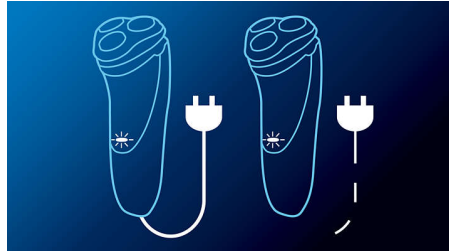

Malonus ir švarus skutimas

- „ComfortCut“ peiliukai švelniai slysta ir švariai nuskuta
- „Flex & Float“ prisitaiko prie veido ir kaklo linkių

Greičiausias būdas nusiskusti ryte

- Paprasta nuplauti
- LED ekranas
- 45+ skutimosi minučių, 8 valandų įkrovimas
- Gali būti naudojamas su laidu ir be laido

Ypatybės

„ComfortCut“ peiliukai

„ComfortCut“ peiliukai turi užapvalintus kraštus, kurie glotniai slysta jūsų oda, todėl visada švariai ir maloniai nusiskusite.

„Flex & Float“

Automatiškai prisitaiko prie kiekvieno jūsų veido ir kaklo linkio, todėl švelniau skuta.

Efektyvi maitinimo sistema

Gali būti naudojamas su laidu ir be laido

Plaunamas skustuvas

Tiesiog atidarykite galvutes ir gerai išskalaukite po tekančiu vandeniu.

LED ekranas

Rodo: akumuliatorius įkrautas, akumuliatorius išsikrovęs, įkrovimas, pakeiskite skutimo galvutes, greitas įkrovimas