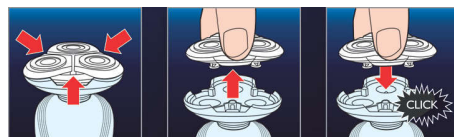

### „Super Lift & Cut“ technologija

Dviejų peiliukų sistema, integruota į „Philips“ elektrinį skustuvą, pakelia plaukelius, todėl patogiu skusti arti odos, o skutimas tampa švarus.

### „Aquatec“

Naudojant elektrinio skustuvo „Aquatec“ sausojo ir drėgnojo skutimosi sistemą galima pasirinkti skutimosi būdą. Galite skustis patogiai sausuoju arba gaivinančiu drėgnuoju būdu, naudodami skutimosi želę ar putas odai nuraminti.

### „SkinGlide“

Elektrinės barzdaskutės mažos trinties „SkinGlide“ skutimo paviršius glotniai slysta jūsų veidu ir užtikrina švarų ir lengvą skutimą.

### Paprasta išjungti ir įjungti

Tiesiog atidarykite „Philips“ elektrinio skustuvo galvutę ir naudodami pridėtą valymo šepetėlį išvalykite susikaupusius plaukus.