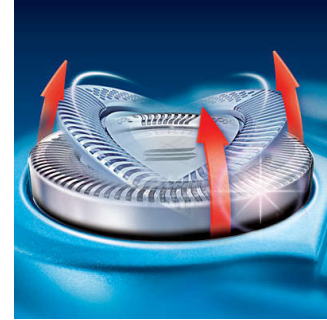

Alat cukur listrik
Edisi putih/hitam

Spesifikasi

Mudah digunakan

- Pengisian daya: Operasi baterai
- Waktu pencukuran: 20 hari

Performa Pencukuran

- Sistem pencukuran: Teknologi Angkat & Potong
- Mengikuti kontur: Sistem Reflex Action, Kepala

pencukur yang mengambang terpisah

Aksesori

- Perawatan: Sikat pembersih, Tutup pelindung

Layanan

- Head pengganti: Ganti setiap 2 thn dengan HQ4+

HQ802/16

Kelebihan Utama

Sistem pisau ganda Angkat & Potong yang unik

Sistem pisau ganda yang unik dari pencukur Philips ini mengangkat rambut dengan lembut ke posisi yang tepat untuk pemotongan yang sangat rapat.

Setiap head mengapung sendiri-sendiri

Sejajarkan pisau cukur tajam dari pencukur Philips Anda lebih dekat ke kulit untuk pencukuran yang sangat bersih.

Mencukur tanpa kabel hingga 60 menit

Mencukur tanpa kabel hingga 60 menit.