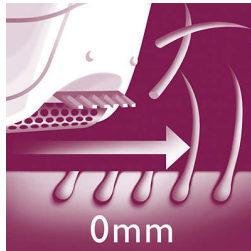

Epilazione semplice

Pelle liscia a lungo con l'epilatore Philips Satinelle. Rimuove delicatamente dalla radice peli con una lunghezza minima di 0,5 mm. Epilazione semplice grazie all'impugnatura ergonomica e all'utilizzo con cavo. Testina lavabile per la massima igiene.

Risultati accurati

- Sistema di epilazione efficace che elimina il pelo alla radice
- Dischi epilatori per rimuovere i peli senza strapparli

In evidenza

Impugnatura ergonomica

La forma arrotondata si adatta perfettamente alla mano per un'eliminazione più comoda dei peli. Ed è anche bella da vedere.

Dischi epilatori delicati

Questo epilatore è dotato di dischi epilatori delicati per rimuovere i peli corti fino a 0,5 mm senza tirare la pelle.

Testina epilatoria lavabile

Questo epilatore è dotato di testina di epilazione lavabile. La testina può essere rimossa e sciacquata sotto l'acqua corrente per un'igiene ottimale.

Sistema di epilazione efficace

L'efficace sistema di epilazione lascia la pelle liscia e senza peli per settimane.

Testina di rasatura

La testina di rasatura segue i contorni della tua zona bikini e delle tue ascelle per una rasatura più delicata.