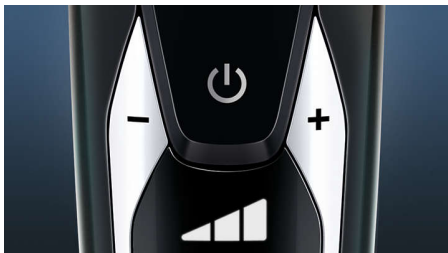

深剃りを極めたシェーバー

- ヒゲを根元から引き上げて深剃りを実現
- 8 方向に可動するヘッドでかたつない密着感

シェーバーを最適な状態にキープ

- スマートクリーンで新品の剃り心地を維持
- 着脱式ヒゲスタイラー (5 段階の長さに調節可能)

特長

ダブルVトラック刃

脅威の深剃りを実現。ダブルVトラック刃は、ヒゲの本一本を最適なカット位置にやさしくガイドします。平らに寝た、長さの異なるヒゲも逃しません。より少ないストロークで最大で深剃り30%アップを実現し、なめらかな肌に仕上げます。

8方向に可動する輪郭検知ヘッド

8方向に可動する輪郭検知ヘッドで顔や首のどんな凹凸にも超密着。ワンストロークあたり最大20%多くのヒゲをカットし、最高になめらかな深剃りを実現します。

パーソナルコンフォート設定

お好みに合わせて3段階のスピードに調整できます。センシティブ：肌の敏感な箇所を剃るのに最適なやさしい剃り心地 ノーマル：通常のシェービング最適 ハイスピード：ヒゲが密集している箇所や、素早いシェービングで時間を節約したい場合に最適

スマートクリック ヒゲスタイラー

肌にやさしいスマートクリックヒゲスタイラーアタッチメントでイメージしましょう。長さを5段階から選択できるので、無精ヒゲからすっきり

したあごヒゲまで、どんなヒゲも自由自在です。丸みを帯びた刃の先端とコームで肌への刺激を防ぎます。

デジタルディスプレイ

わかりやすいディスプレイには、各種情報が表示され、シェーバーの理想的なパフォーマンスを引き出します。- 充電残量デジタル表示 (%) - クリーニング表示 - 充電催促表示 - シェービングヘッド交換表示 - ロック機能