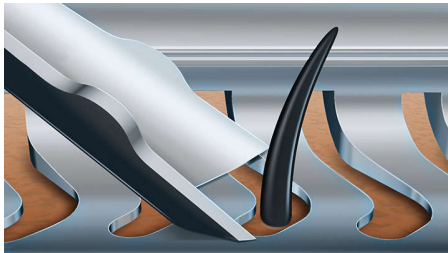

深剃りを極めたシェーバー

- ヒゲを根元から引き上げて深剃りを実現
- 8 方向に可動するヘッドでかたつない密着感

シェーバーを最適な状態にキープ

- スマートクリーンで新品の剃り心地を維持
- 着脱式ヒゲスタイラー (5 段階の長さに調節可能)

特長

ダブルVトラック刃

脅威の深剃りを実現。ダブルVトラック刃は、ヒゲの本一本を最適なカット位置にやさしくガイドします。平らに寝た、長さの異なるヒゲも逃しません。より少ないストロークで最大で深剃り30%アップを実現し、なめらかな肌に仕上げます。

8方向に可動する輪郭検知ヘッド

8方向に可動する輪郭検知ヘッドで顔や首のどんな凹凸にも超密着。ワンストロークあたり最大20%多くのヒゲをカットし、最高になめらかな深剃りを実現します。

パーソナルコンフォート設定

お好みに合わせて3段階のスピードに調整できます。センシティブ：肌の敏感な箇所を剃るのに最適なやさしい剃り心地 ノーマル：通常のシェービング最適 ハイスピード：ヒゲが密集している箇所や、素早いシェービングで時間を節約したい場合に最適

ウェット&ドライ設計

この製品はドライ剃りにもウェット剃り（お風呂シェーブ）にも対応しています。手早く快適なドライ剃りか、ジェルやフォームを使ってのお風呂剃りか、どちらか好きな方をお選びください。

ヒゲ密度感知システム

毎秒15回、ヒゲの密度を感知。ヒゲの濃さに合わせて自動でパワーを調節するので、濃い部分も一度のシェービングで深剃りします。

スマートクリーン システム プラス

ボタンを押すだけで、スマートクリーンがシェーバーの洗浄、乾燥、潤滑化、充電までを行い、毎日性能を最大限に発揮します。