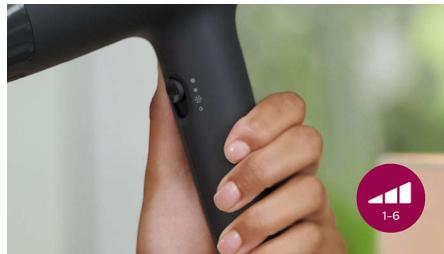

6 postavki topline i brzine

Jednostavno odaberite kombinaciju topline i brzine koja najbolje odgovara vašoj kosi i frizuri. Šest različitih postavki osigurava preciznu kontrolu za prilagodeno oblikovanje.