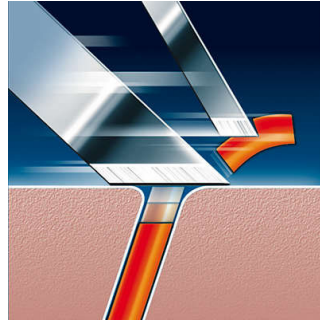

- Mazgājams skuveklis

Ūsu un vaigu bārdas aplīdzināšana

- Atvāžamais trimmeris

PHILIPS

Izceltie produkti

Precīzā griešanas sistēma

Elektriskajam skuveklim ir īpaši plānas galviņas ar garenrievām, lai noskūtu garus matiņus, un caurumiņi, lai noskūtu īsākos rugājus.

Reflex Action sistēma

Automātiski piemērojas ikvienam jūsu sejas un kakla izliekumam.

Ērtas skuveklja galviņas

Šo Philips skuveklja galviņu ādai nekaitīgs profils nodrošina gludu saskari ar ādu, ērtākai skūšanai.

Super Lift & Cut tehnoloģijas

Šī elektriskā skuveklja dubultā asmens sistēma paceļ matiņus, lai tos ērti nogrieztu zem ādas līmeņa.

Izbīdāmais trimmeris

Platais, atvāzāmais trimmeris ir lielisks sānu bārdas un ūsu kopšanai.

Mazgājams skuveklis

Ūdensdrošo skuvekli var viegli izskalot zem tekoša ūdens.

Specifikācijas

Dizains

- Apdare: Lakots

Piederumi

- Apkope: Tīrīšanas suka, Aizsargvāciņš

Strāvas padeve