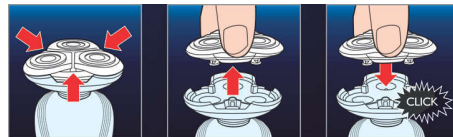

- 간편한 클릭 오프, 클릭 온

PHILIPS

주요 제품

센스터치 2D 호환

수염을 깎아 보다 매끈한 면도가 가능하도록 해 줍니다.

아쿠아텍

쉐이빙 헤드

- 사용 가능한 제품 유형 : 센스터치 2D(RQ11xx)
- 패키지당 쉐이빙 유닛 : 1 개

RQ11 교체용 헤드는 센스터치 2D(RQ11xx) 면도기와 호환됩니다.

자이로플렉스 2D

자이로플렉스 2D 입체 쉐이빙헤드가 얼굴선에 맞춰 움직이므로써 피부에 압력과 자극을 최소화합니다.

아쿠아텍 기능으로 자신이 선호하는 방식으로 면도가 가능합니다. 편안한 건식 면도는 물론 쉐이빙 폼 또는 젤을 사용하여 피부 자극이 거의 없는 상쾌한 습식 면도도 가능합니다.

스킨글라이드

수퍼 리프트 앤 컷 액션

필립스의 수퍼 리프트 앤 컷 시스템은 첫번째 날이 수염을 살짝 들어올린 다음, 두번째 날로 그

마찰을 줄여주는 스킨글라이드 기능이 적용된 면도헤드가 피부를 따라 부드럽게 움직여 보다 쉬운 밀착 면도가 가능합니다.

간편한 클릭 오프, 클릭 온

간단히 쉐이빙헤드를 분리하고 포함된 청소용 브러쉬로 털어내시면 됩니다.

발행 일자 2022-06-18