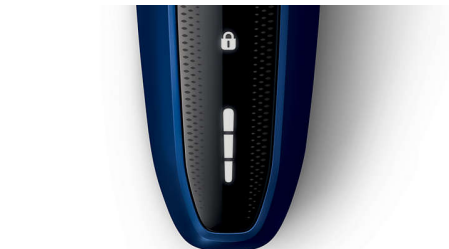

5 virzienu Flex galviņas

5 virzienu Flex galviņas kustas 5 dažādos veidos, nodrošinot ciešu kontaktu ar ādu un ātru un gludu skuvumu pat uz kakla un žokļa līnijas.

Atvēršana ar vienu pieskārienu

Vienkārši atveriet galviņas un rūpīgi izskalojiet zem ūdens.

LED displejs

Intuitīvais displejs rāda nepieciešamo informāciju, sniedzot iespēju iegūt labāko skuvekļa veiktspēju: – 3 līmeņu akumulatora

indikators; – tīrīšanas indikators; – zema akumulatora līmeņa indikators; – galviņas nomaiņas indikators; – ceļojumu bloķētāja indikators