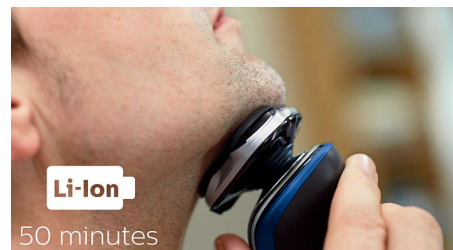

50 minūšu skūšanās laiks bez vada

Jums būs 50+ minūšu darbības laiks – aptuveni 17 skūšanās reizes – pēc vienu stundu ilgas uzlādes. Šis skuveklis darbojas tikai bezvadu režīmā.