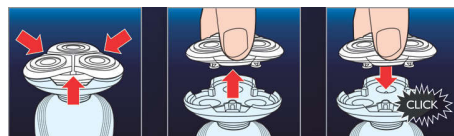

- Aquatec - egyszerre száraz és nedves borotválkozás
- Sima, súrlódás nélküli SkinGlide technológia a bőrirritáció minimalizálására

Egyszerű csere

- Egyszerűen fel- és lepattintható

PHILIPS

GyroFlex 2D

A borotva GyroFlex 2D kontúrkövető rendszere könnyedén illeszkedik az arc vonalához, minimalizálva a nyomást és az irritációt, az alapos borotválkozás érdekében.

Super Lift&Cut Action

A Philips elektromos borotvába épített kettős vágóél kényelmesen megemeli a szőrszálakat és a bőrfelszínhez legközelebb vágja el azt.

Aquatec

Az elektromos borotva Aquatec technológiája lehetőséget nyújt Önnek, hogy választhasson a nedves vagy száraz borotválkozási mód közül. Kényelmes száraz borotválkozás vagy frissítő nedves borotválkozás borotvazselével vagy -habbal? Bőre védelme mindig a legfontosabb.

SkinGlide

Az elektromos borotva súrlódás nélküli SkinGlide technológiájával a borotva simán halad a bőrön, még alaposabb eredményt nyújtva.

Egyszerűen fel- és lepattintható

Egyszerűen pattintsa ki a Philips borotva fejét, és a mellékelt tisztítókefével söpörje ki a szőröket.