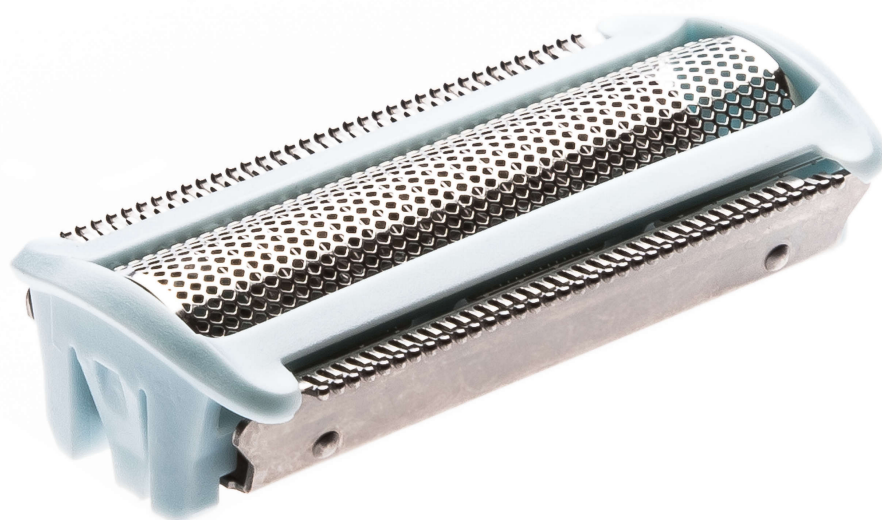

PHILIPS

Lamina di rasatura

SatinShave
Advanced

CP1504

Per sostituire la lamina di rasatura in uso

Trova prodotti corrispondenti sulla scheda delle specifiche

Per una rasatura sempre a fondo

La comodità di usare ricambi Philips

- Sostituisci in modo semplice il tuo prodotto con le parti originali Philips

In evidenza

Sostituzione semplice delle parti dei prodotti

Ogni tanto il tuo prodotto può avere bisogno di una rinfrescata e non è mai stato così facile farlo come grazie ai ricambi Philips. Il tutto con la qualità garantita da Philips.

Specifiche

Parte sostituibile

per i prodotti per la rimozione dei peli:
BRL130