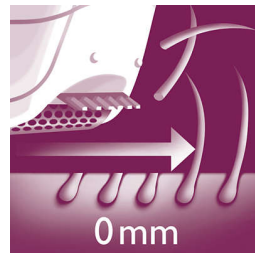

Massagehulpstuk

Zacht vibrerend massagesysteem stimuleert en verzacht de huid voor een aangenaam epileerproces.

Zachte pincetschijven

Deze epilator heeft zachte pincetschijven om haren te verwijderen zonder aan de huid te trekken.

Nat en droog

Voor nat en droog gebruik.

Twee snelheidsstanden

Deze epilator heeft twee snelheidsinstellingen. Snelheid 1 voor extra zacht epilieren en snelheid 2 voor extra efficiënt epilieren.

Scheerhoofd met kam

Verwijderbaar scheerhoofd volgt perfect de contouren van uw bikinilijn of oksels voor een zacht en glad scheerresultaat. Wordt geleverd met trimkam.

Kap voor gevoelige zones

Deze epilator heeft een opzetkap voor gevoelige zones. Deze is speciaal ontwikkeld voor de gevoelige huid, voor mild epilieren in gevoelige zones