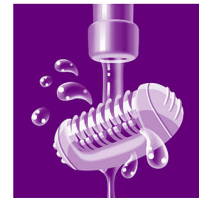

Afspoelbaar scheerhoofd

Het hoofd kan worden afgenomen en schoongemaakt onder de kraan voor betere hygiëne.