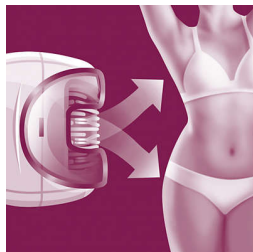

Postavke za dvije brzine

Dodatna postavka brzine za tanke dlačice i teško dostupna područja.

Luksuzna četka za piling

Jedinstveni dizajn iz tvrtke Philips koji obuhvaća hipoalergenska vlakna za optimalnu higijenu. Savršeno pristaje u vašu ruku za optimalno rukovanje u svim uvjetima, a može se koristiti na suhoj i vlažnoj koži.

Kapica za osjetljiva područja

Posebno prilagođena osjetljivijoj koži. Kapica pokriva vanjske diskove epilatora i osigurava nježniju epilaciju osjetljivih područja.

Praktična torbica

Mala torbica za jednostavno spremanje.