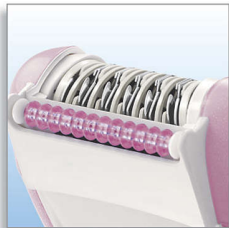

Per un'epilazione precisa e delicata

- Testina di rasatura aggiuntiva

Per le zone del corpo delicate

- Testina per le zone extra sensibili

In evidenza

Dolore minimo

Il sistema di massaggio rilassa la pelle e attenua il fastidio dell'epilazione; inoltre, è possibile rimuovere la testina per una pulizia più facile.

Sistema di epilazione esclusivo

L'esclusivo sistema di epilazione Philips strappa i peli alla radice, lasciando la pelle morbida e liscia per settimane. I peli della ricrescita sono fini e sottili.

Custodia da viaggio

L'asciugacapelli è dotato di un'elegante custodia da viaggio progettata per conservare e proteggere l'apparecchio e tutti gli accessori.

Testina per le zone extra sensibili

Testina per le zone extra sensibili

Testina di rasatura aggiuntiva

Testina di rasatura aggiuntiva

Spugnetta esfoliante per il corpo

Satinelle Massage è dotato di una spugnetta esfoliante per il corpo da utilizzare nella doccia per preparare le gambe all'epilazione. Un uso regolare assicura gambe sempre lisce e riduce la crescita di peli sottocute oltre a rendere la pelle lucente.