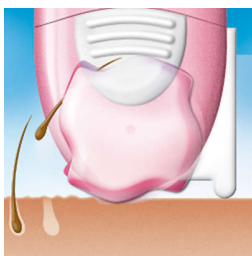

Per un'epilazione precisa e delicata

- Testina di rasatura aggiuntiva

Per le zone del corpo delicate

- Testina per le zone extra sensibili

In evidenza

Dolore minimo

Il sistema di massaggio rilassa la pelle e attenua il fastidio dell'epilazione; inoltre, è possibile rimuovere la testina per una pulizia più facile.

Sistema di epilazione esclusivo

L'esclusivo sistema di epilazione Philips strappa i peli alla radice, lasciando la pelle morbida e liscia per settimane. I peli della ricrescita sono fini e sottili.

Custodia da viaggio

Testina di rasatura aggiuntiva

Testina di rasatura aggiuntiva

Spugnetta esfoliante per il corpo

Satinelle Massage è dotato di una spugnetta esfoliante per il corpo da utilizzare nella doccia per preparare le gambe all'epilazione. Un uso regolare assicura gambe sempre lisce e riduce la crescita di peli sottocute oltre a rendere la pelle lucente.