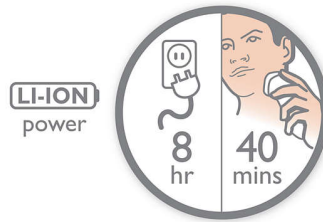

40+ minuten scheren