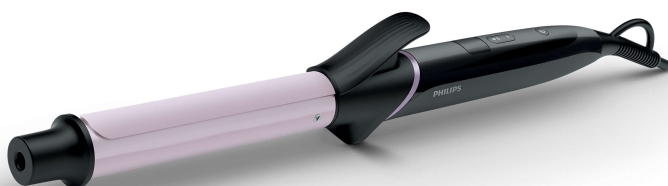

PHILIPS

Aparat za uvijanje
kose

StyleCare

Cijev srednje veličine od 25 mm

Turmalinska keramika

Digitalne postavke temperature

BHB864/00

Jedno namotavanje do savršenih kovrča

Lako oblikujete savršene klasične kovrče pomoću našeg novog aparata za kovrčanje. Cijev s keramičkom oblogom s turmalinom štiti kosu, sprječava statički elektricitet i pruža savršen sjaj. Visoka temperatura od 200° C omogućava oblikovanje predivnih kovrča u jednom namotavanju.

Predivna frizura

- Turmalinska keramika za vrhunsku glatkoću i sjaj
- Do 200 °C za savršene rezultate
- Cijev srednje veličine od 25 mm za klasične kovrče

Jednostavnost uporabe

- 30 % više mjesta za oblikovanje na cijevi za dugačku ili gustu kosu
- Hladni vrh za jednostavniju i sigurniju upotrebu
- Sigurnosno postolje za lakoću uporabe
- Kratko vrijeme zagrijavanja, aparat je spreman za uporabu u roku od 60 sekundi
- Funkcija zaključavanja gumba kako bi se spriječilo slučajno pritiskanje
- Savitljivi kabel sprječava zaplitanje kabela
- Automatsko isključivanje za sigurnu uporabu
- Kabel za napajanje duljine 1,8 m
- 2 godine međunarodnog jamstva

Manje oštećenje kose

Istaknute značajke

Turmalinska keramika

Glatka keramička cijev sprječava oštećenje kose tijekom oblikovanja. Obogaćena je turmalinom koji kovrčama osigurava vrhunsku glatkoću i sjaj.