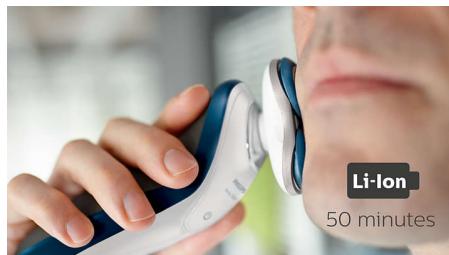

50 minūšu skūšanās laiks bez vada

Energoefektīvais, jaudīgais litija jonu akumulators nodrošina divas ērtas iespējas: uzlādēt vienu stundu, lai iegūtu 50 minūtes skūšanās laika, vai ātri uzlādēt vienai pilnai skūšanās reizei. Visi Shaver Series 7000 modeļi ir izstrādāti darbam tikai bezvadu režīmā, lai garantētu drošību mitrā vidē.