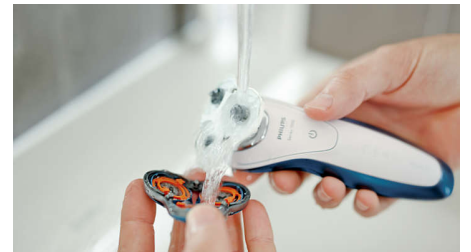

Pilnībā mazgājams skuveklis

Vienkārši atveriet skuvekļa galviņu, lai noskalotu krāna ūdenī.

SmartClick bārdas veidotājs

Bārdas veidotājam ir 5 iestatījumi bārdas veidošanai, ideālam rugāju garumam un pagriešanai. Noapaļotie gali un ķemmes novērš ādas kairinājumu.