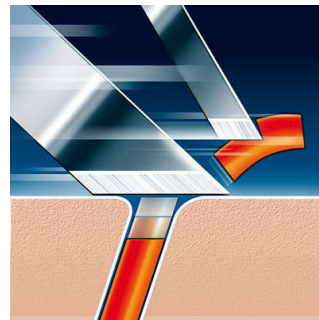

Comfort e precisione

- Tecnologia di rasatura Super Lift & Cut con sistema a doppia lama

Per una rasatura veloce e impeccabile

- 15 lame affilate per una rasatura rapida e profonda

PHILIPS

testine di rasatura
Lift & Cut 3 testine

HQ55/40

In evidenza

Tecnologia Super Lift & Cut

Sistema a doppia lama del tuo rasoio Philips: la prima lama solleva il pelo e la seconda lo taglia per una confortevole rasatura a fondo.

15 lame efficaci

15 lame affilate per una rasatura rapida e profonda