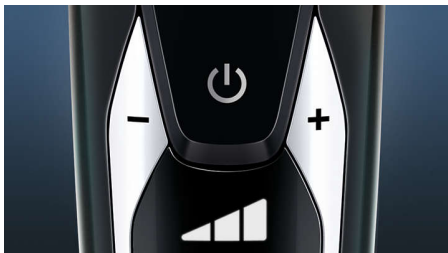

深剃りを極めたシェーバー

- ヒゲを根元から引き上げて深剃りを実現
- 8 方向に可動するヘッドでかつてない密着感

シェーバーを最適な状態にキープ

- スマートクリーンで新品の剃り心地を維持
- ロヒゲ・もみあげのお手入れに最適な着脱式トリマー

特長

ダブルVトラック刃

脅威の深剃りを実現。ダブルVトラック刃は、ヒゲの一本一本を最適なカット位置にやさしくガイドします。平らに寝た、長さの異なるヒゲも逃しません。より少ないストロークで最大で深剃り30%アップを実現し、なめらかな肌に仕上げます。

8方向に可動する輪郭検知ヘッド

8方向に可動する輪郭検知ヘッドで顔や首のどんな凹凸にも超密着。ワンストロークあたり最大20%多くのヒゲをカットし、最高になめらかな深剃りを実現します。

パーソナルコンフォート設定

お好みに合わせて3段階のスピードに調整できます。センシティブ：肌の敏感な箇所を剃るのに最適なやさしい剃り心地 ノーマル：通常のシェーブ

ング最適 ハイスピード：ヒゲが密集している箇所や、素早いシェービングで時間を節約したい場合に最適