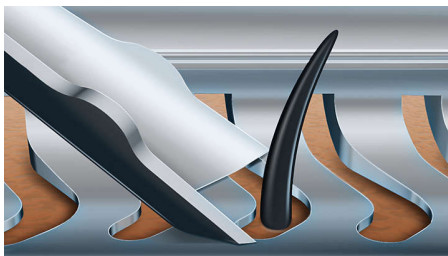

かつてない密着感、深剃り、肌へのやさしさを、この1台に。

ワンストロークあたり最大 20% 多くのヒゲをキャッチ*

輪郭検知テクノロジーが顔のあらゆる輪郭をカバーし、ダブルVトラックシステムが最適な位置にヒゲをガイドして深剃り。

使い方も簡単

- 本体丸洗い可能
- シェーバーの機能を一目で確認
- 本体 2 年間保証
- 1 時間充電で約 60 分間のコードレスシェービング

快適なシェービングを実現

- 3 段階の設定からお好みのスピードに調整可能
- 快適なドライシェービングと爽快なウェットシェービングに対応

深剃りを極めたシェーバー

- ヒゲを根元から引き上げて深剃りを実現
- 8 方向に可動するヘッドでかつてない密着感

シェーバーを最適な状態にキープ

- スマートクリーンで新品の剃り心地を維持
- ロヒゲ・もみあげのお手入れに最適な着脱式トリマー

特長

ダブルVトラック刃

脅威の深剃りを実現。ダブルVトラック刃は、ヒゲの一本一本を最適なカット位置にやさしくガイドします。平らに寝た、長さの異なるヒゲも逃しません。より少ないストロークで最大で深剃り30%アップを実現し、なめらかな肌に仕上げます。

8方向に可動する輪郭検知ヘッド

8方向に可動する輪郭検知ヘッドで顔や首のどんな凹凸にも超密着。ワンストロークあたり最大20%多くのヒゲをカットし、最高になめらかな深剃りを実現します。

パーソナルコンフォート設定

お好みに合わせて3段階のスピードに調整できます。センシティブ：肌の敏感な箇所を剃るのに最適なやさしい剃り心地 ノーマル：通常のシェーブ

ング最適 ハイスピード：ヒゲが密集している箇所や、素早いシェービングで時間を節約したい場合に最適

ウェット&ドライ設計

この製品はドライ剃りにもウェット剃り（お風呂シェーブ）にも対応しています。手早く快適なドライ剃りか、ジェルやフォームを使ってのお風呂剃りか、どちらかお好きな方をお選びください。

スマートクリーン システム プラス

ボタンを押すだけで、スマートクリーンがシェーバーの洗浄、乾燥、潤滑化、充電までを行い、毎日性能を最大限に発揮します。

スマートクリック（着脱式）トリマー

肌にやさしいトリマーを取り付けて仕上げます。口ヒゲのお手入れやもみあげのトリミングに最適です。