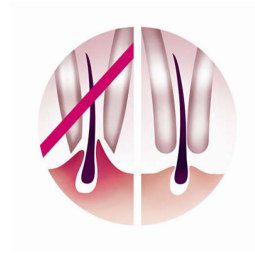

- Voor nat en droog gebruik. Ook onder de douche te gebruiken
- Pas de snelheid aan uw behoeften aan
- Afspoelbaar epileerhoofd voor optimale hygiëne

Geschikt voor gevoelige zones

- Opzetkap voor gevoelige zones op een gevoelige huid

Kenmerken

Scrubborsteltje

Uniek Philips-ontwerp bevat hypoallergene borstelharen voor optimale hygiëne, past perfect in uw hand voor optimaal gebruik in iedere situatie en kan nat en droog worden gebruikt.

Massagehulpstuk

Zacht vibrerend massagesysteem stimuleert en verzacht de huid voor een aangenaam epileerproces.

Zachte pincetschijven

Deze epilator heeft zachte pincetschijven om haren te verwijderen zonder aan de huid te trekken.

Nat en droog

Voor nat en droog gebruik.

Twee snelheidsstanden

Deze epilator heeft twee snelheidsinstellingen. Snelheid 1 voor extra zacht epilieren en snelheid 2 voor extra efficiënt epilieren.

Kap voor gevoelige zones