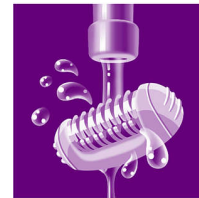

Massagehulpstuk

Zacht vibrerend massagesysteem stimuleert en verzacht de huid voor een aangenaam epileerproces.

Zachte pincetschijven

Deze epilator heeft zachte pincetschijven om haren te verwijderen zonder aan de huid te trekken.

Nat en droog

Voor nat en droog gebruik.

Twee snelheidsstanden

Deze epilator heeft twee snelheidsinstellingen. Snelheid 1 voor extra zacht epilieren en snelheid 2 voor extra efficiënt epilieren.

Kap voor gevoelige zones

Deze epilator heeft een opzetkap voor gevoelige zones. Deze is speciaal ontwikkeld voor de gevoelige huid, voor mild epilieren in gevoelige zones

Afspoelbaar scheerhoofd

Het hoofd kan worden afgenomen en schoongemaakt onder de kraan voor betere hygiëne.