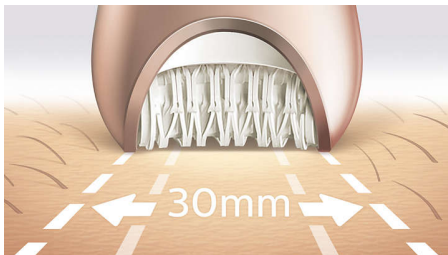

Il nostro epilatore più veloce, anche sui peli più sottili

5 routine per il corpo dalla testa ai piedi

Il nostro epilatore più veloce di sempre vanta dischi in ceramica esclusivi che ruotano a una velocità mai vista prima e catturano con efficacia i peli corti e sottili. Potrai ora rendere più liscia la tua pelle sia prima sia dopo l'epilazione trattando corpo e piedi.

Risultati eccezionali

- Ampia testina di epilazione
- Testina di epilazione con esclusivo materiale in ceramica per migliore presa

Routine personalizzate per la cura di viso e corpo

- La spazzola esfoliante rimuove le cellule morte della pelle
- Massaggiatore corpo per rilassare e per una pelle radiosa
- Testina per rimuovere i peli superflui anche sul viso e nelle zone più delicate
- SkinStretcher incluso
- Include testina di precisione e pettine per la zona bikini
- Include testina massaggiante

In evidenza

Il nostro sistema più veloce di sempre

La testina del nostro epilatore è l'unica a includere una superficie ruvida in ceramica che rimuove delicatamente anche i peli più sottili e i peli 4 volte più corti rispetto a quelli che possono essere catturati con la ceretta. Ora con una velocità di rotazione del disco maggiore (2200 giri/min) per una rimozione dei peli ancora più rapida.

Ampia testina di epilazione

L'ampia testina di epilazione copre un'area maggiore in ogni passata per una rimozione dei peli più rapida.

Design premiato*

Design premiato* per una rimozione dei peli senza sforzo