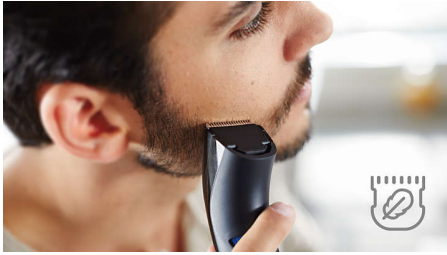

Pro Skin vágókészülék

Hosszan tartó teljesítm., nem szükséges kompromisszum a bőrre nézve

A Philips Beardtrimmer Series 1000 folyamatosan bőrbarát borotválást biztosít. Használja a vágókészüléket akár 2 hónapig ugyanazzal az elemkészlettel.

- Akár 120 perc vezeték nélküli használat

Bőrbarát vágókészülék

- A bőrbarát lekerekített végek tökéletesen illeszkednek a bőrhöz
- Kontúrkövető fésű a precíz és egyenletes vágás
- 1,5 mm-től 7 mm-ig terjedő hosszbeállítások, fésű nélkül 0,5 mm-es hosszbeállítás

Fénypontok

Bőrbarát, csúcsmínőségű

A pengék extra élesek maradnak, hogy mindig tökéletes frizurát készíthessen velük, ugyanakkor a lekerekített végeik és a fésűk megakadályozzák az irritációt.

4 beépített hosszbeállítás