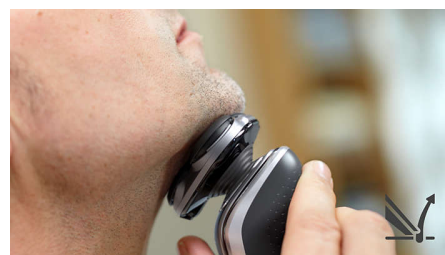

SmartClick precíziós vágókészülék

Pattintsa fel bőrbarát precíziós formázónkat külseje tökéletessé tételéhez. Ideális a bajusz és a barkó gondozására.

Super Lift&Cut Action

Borotválkozzon alaposabban a kettős pengéjű Super Lift & Cut Action megoldásnak köszönhetően. Az első penge minden egyes szőrszálát megemeli, a második penge pedig kényelmesen, szorosan a bőr mentén vágja el azokat, így igazán sima lesz az eredmény.