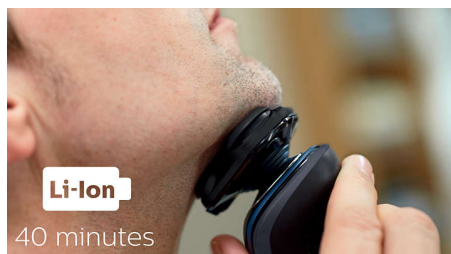

40 perc vezeték nélküli borotválkozás

Több mint 40 perces működési idő áll az Ön rendelkezésére – ami nagyjából 13 borotválkozásnak felel meg – egyórás töltés után. De dönthet úgy is, hogy a készüléket hálózatra csatlakoztatva használja.