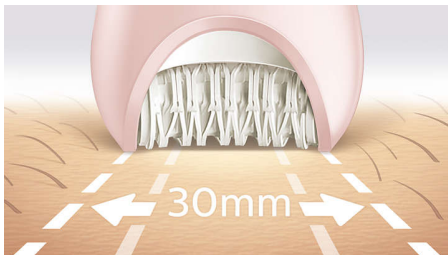

## Līdz šim ātrākā epilācija, pat apstrādājot vissmalkākos matiņus

2 ķermeņa un sejas kopšanas procedūras — no galvas līdz  
papēžiem

Mūsu ātrākajam epilatoram ir unikāli keramiskie diski, kas rotē ar lielāku ātrumu nekā jebkad agrāk un cieši satver smalkus un īsus matiņus. Padariet savu ādu maigu, apstrādājot ķermeni un seju pirms un pēc epilēšanas.

### Izcili rezultāti

- Īpaši plata epilatora galviņa
- Epilēšanas galviņa no unikāla keramiska materiāla labākai saķerei

### Mūsu līdz šim ātrākais epilators

Šai unikālajai epilācijas galviņai ir teksturēta keramiskā virsma, kas saudzīgi izrauj pat pašus smalkākos matiņus, kā arī matiņus, kas ir 4x īsāki par tiem, kurus ir iespējams izraut ar vasku. Tagad pieejams ar lielāku disku rotācijas ātrumu, nekā jebkad agrāk (2200 apgr./min.), nodrošinot līdz šim ātrāko matiņu likvidēšanu.

### Īpaši plata epilatora galviņa

Īpaši plata epilatora galviņa vienā gājienā epilē lielāku laukumu un ātrāk likvidē matiņus.