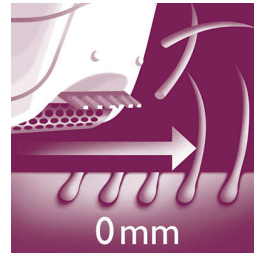

## Jutīgu zonu uzgalis

Šim epilatoram ir uzgalis jutīgu zonu apstrādei. Īpaši piemērots jutīgākai ādai, nodrošinot saudzīgu epilāciju jutīgās zonās

## Strukturēti keramiskie diski

Šim epilatoram ir strukturēti keramiskie diski, lai saudzīgi izrautu pat smalkus matiņus

## Skūšanas galviņa ar ķemmi

Noņemama skūšanas galviņa perfekti seko bikini zonas vai padušu kontūrai, lai iegūtu gludu un tīru skuvumu. Komplektā arī apgriešanas ķemme.