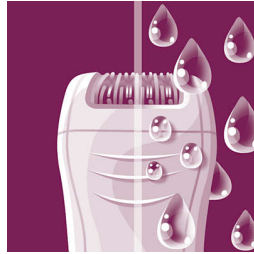

Mitra un sausa epilēšana

Komfortablai lietošanai, kamēr mazgājaties dušā vai skatāties televizoru.