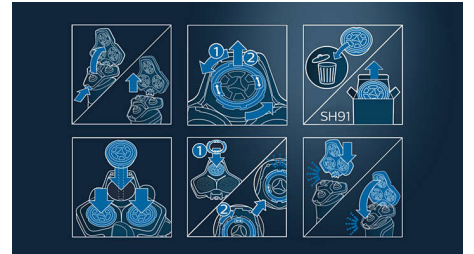

Műszaki adatok

Borotvafejek

- A következő terméktípushoz:: Shaver series 9000 (S9xxx), és S9000 Prestige (SP98xx)
- Borotvafejek csomagolásonként: 3

SH91/50

Fénypontok

Kompatibilis az S9000 típussal

Az SH91 cserefejek minden Shaver Series 9000 (S9xxx) és S9000 Prestige (SP98xx) típusal kompatibilisek.

Precision pengék*

A Precision pengék* percnként akár 150 000 vágással alapos borotválkozást tesznek lehetővé. A 72 nagy teljesítményű, önélező pengét Európában gyártották.

Egyszerű csere

1. Nyomja meg a kioldógombokat, és válassza le a borotvafejtartót.
2. Forgassa el a rögzítőgyűrűket az óramutató járásával ellentétes irányba, és vegye ki azokat.
3. Távolítsa el a régi borotvafejeket, és helyezze be a cserefejet (a hornyoknak pontosan illeszkedniük kell a kiálló részekhez).
4. Helyezze vissza a rögzítőgyűrűket, és forgassa őket az óramutató járásával megegyező irányba, amíg kattantást nem hall.
5. Helyezze vissza és zárja le a borotvatartót.