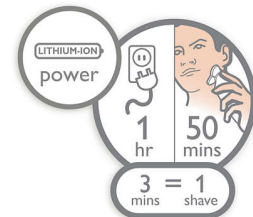

Aquatec – nedves és száraz borotválkozás

Az elektromos borotva Aquatec technológiája lehetőséget nyújt Önnek, hogy választhasson a nedves vagy száraz borotválkozási mód közül. Kényelmes száraz borotválkozás vagy frissítő nedves borotválkozás borotvazselével vagy -habbal? Bőre védelme mindig a legfontosabb.

Teljesen lemosható borotva

Egyszerűen pattintsa le a fejet, és alaposan öblítse el a csap alatt.

SkinGlide

Az elektromos borotva súrlódás nélküli SkinGlide technológiájával a borotva simán halad a bőrön, még alaposabb eredményt nyújtva.

Vezeték nélküli használat - 50 perc

Az energiahatékony, nagy teljesítményű lítium-ion akkumulátor egy feltöltéssel hosszabb borotválkozást tesz lehetővé. Egy óra töltés akár 50 perc borotválkozási időt nyújt. 3 perc feltöltés pedig elég töltöttséget biztosít egy borotválkozáshoz.

2 szintes akkumulátor-jelző

A többszintes LED-kijelző mutatja, ha az akkumulátor töltöttsége alacsony, valamint ha új fejre van szükség, illetve ha az utazózár be van kapcsolva. Az utazózár megakadályozza, hogy a termék véletlenül bekapcsolódjon. Az utazózár bekapcsolásához tartsa nyomva 3 másodpercig akármelyik gombot, így a készülék nem fog véletlenül bekapcsolni. A piros lakat szimbólum jelzi, hogy az utazózár be van kapcsolva.