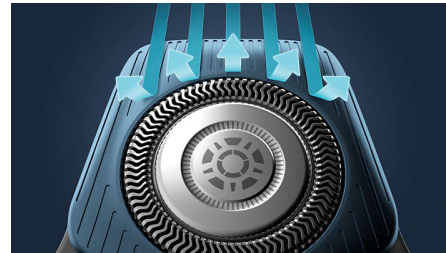

Precizne glave Hair-Guide

Ovaj novi precizni aparat za brijanje ima napredne kanale za usmjeravanje dlačica za optimalno podrezivanje i ugodno brijanje.