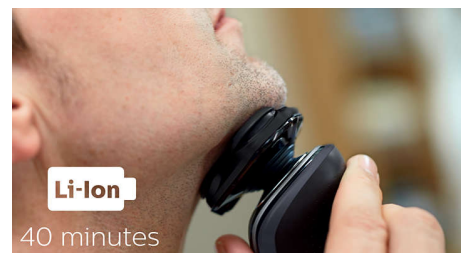

40 minuten snoerloos scheren

Na 1 uur opladen kunt u meer dan 40 minuten scheren, dat zijn ongeveer 13 scheerbeurten. U kunt ook scheren terwijl de stekker in het stopcontact zit.