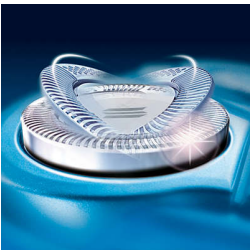

Comfortabele scheerhoofden