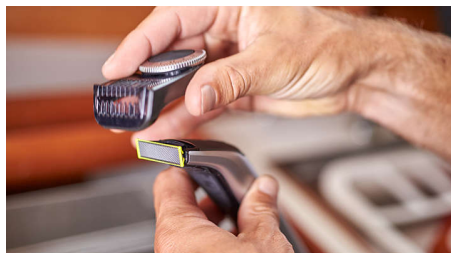

Pettine di precisione con 14 lunghezze

Un rasoio Wet & Dry che ti consente di tagliare i peli alla lunghezza che preferisci grazie a 14 differenti impostazioni di lunghezza da 0,4 mm a 10 mm.