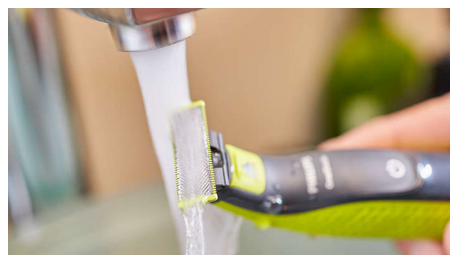

Wet & Dry

Usa questo rasoio impermeabile sul lavandino o portalo con te nella doccia. OneBlade Wet & Dry è facile da pulire e può essere utilizzato con o senza schiuma.