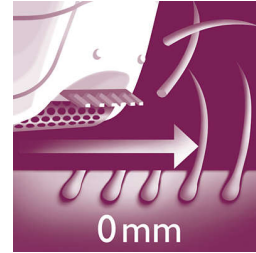

Izceltie produkti

Strukturēti keramiskie diski

Šim epilatoram ir strukturēti keramiskie diski, lai saudzīgi izrautu pat smalkus matiņus

Maigās izraušanas diski

Šim epilatoram ir maigās izraušanas diski, kas izrauj matiņus, nestiepjot ādu.

Mitrs un sauss

Piemērots sausai un mitrai lietošanai.

Plata epilēšanas galviņa

Mūsu īpaši platā epilēšanas galviņa nodrošina optimālu matiņu noņemšanu ar katru kustību, lai iegūtu noturīgu un īpaši gludu rezultātu dažās minūtēs.

Uzgalis matiņu pacelšanai

Uzgalis matiņu pacelšanai un masāžām izrauj smalkus un cieši pieguļošus matiņus un nomierina ādu.

Skūšanas galviņa ar ķemmi

Noņemama skūšanas galviņa perfekti seko bikini zonas vai padušu kontūrai, lai iegūtu gludu un tīru skuvumu. Komplektā arī apgriešanas ķemme.