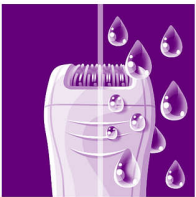

Izceltie produkti

Strukturēti keramiskie diski

Šim epilatoram ir strukturēti keramiskie diski, lai saudzīgi izrautu pat smalkus matiņus

Maigās izraušanas diski

Šim epilatoram ir maigās izraušanas diski, kas izrauj matiņus, nestiepjot ādu.

Mitrs un sauss

Piemērots sausai un mitrai lietošanai.

Plata epilēšanas galviņa

Mūsu īpaši platā epilēšanas galviņa nodrošina optimālu matiņu noņemšanu ar katru kustību, lai iegūtu noturīgu un īpaši gludu rezultātu dažās minūtēs.