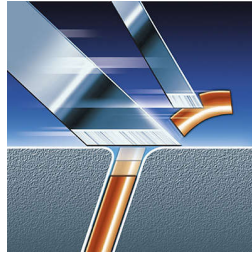

Teknologi Super Lift & Cut