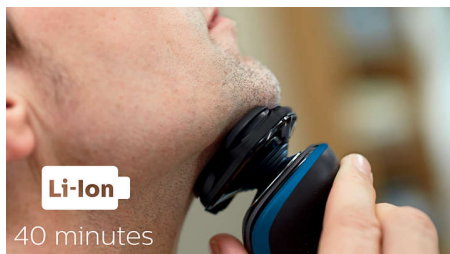

40 perc vezeték nélküli borotválkozás

Több mint 40 perc működési idő áll a rendelkezésére – ez nagyjából 13 borotválkozásnak felel meg – egy órás töltéssel. Ez a borotva csak vezeték nélküli módban működik.